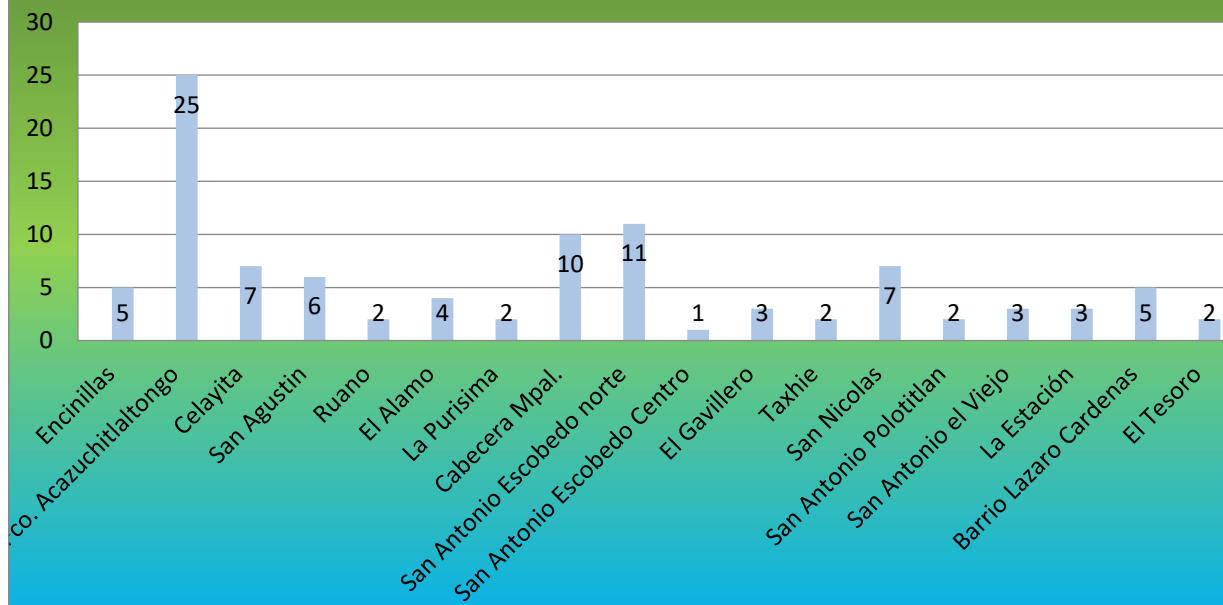

90	BENEFICIARIO90	AVES DE CORRAL	San Fco. Acazuchitlaltongo, Polotitlan.
91	BENEFICIARIO91	AVES DE CORRAL	San Antonio Escobedo Centro, Polotitlán
92	BENEFICIARIO92	AVES DE CORRAL	San Nicolas de los Cerritos, Polotitlán
93	BENEFICIARIO93	AVES DE CORRAL	San Nicolas de los Cerritos, Polotitlán
94	BENEFICIARIO94	AVES DE CORRAL	San Nicolas de los Cerritos, Polotitlán
95	BENEFICIARIO95	AVES DE CORRAL	San Nicolas de los Cerritos, Polotitlán
96	BENEFICIARIO96	AVES DE CORRAL	San Nicolas de los Cerritos, Polotitlán
97	BENEFICIARIO97	AVES DE CORRAL	San Nicolas de los Cerritos, Polotitlán
98	BENEFICIARIO98	AVES DE CORRAL	San Nicolas de los Cerritos, Polotitlán
99	BENEFICIARIO99	AVES DE CORRAL	La Estación, Polotitlán
100	BENEFICIARIO100	AVES DE CORRAL	El Gavillero, Polotitlán

Estadística Generada Julio-Sept.